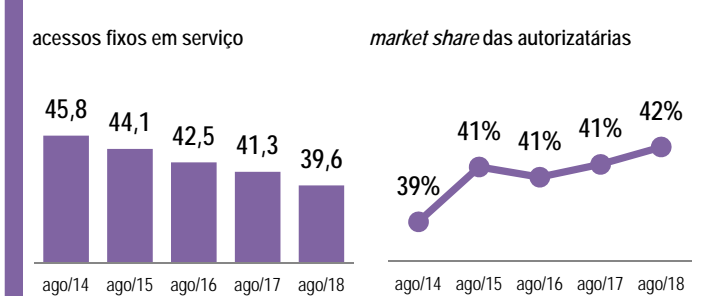

Destaques do mês

- O 4G já está em 4.164 municípios onde moram 94% da população. A obrigação dos editais do 4G é de 1.079 municípios
- Acessos em banda larga 4G alcançaram 123 milhões
- Nos últimos 12 meses: desconexão de 11 milhões de 2G e 33 milhões de 3G enquanto o 4G conectou 34 milhões de acessos
- Os acessos pré-pago continuam caindo, alcançando 59% da base, menos 18,9 milhões de acessos em 12 meses

| Acessos | ago.18 | var. 12 meses |
|-------------------|--------|---------------|
| total (milhões) | 322,3 | -2% |
| telefonia fixa | 39,6 | -4% |
| telefonia móvel | 234,4 | -3% |
| banda larga fixa | 30,5 | 9% |
| TV por assinatura | 17,8 | -4% |

| Tv por assinatura | ago.18 | var. 12 meses |
|--------------------------|--------|---------------|
| acessos (milhões) | 17,8 | -4% |
| acessos / 100 domicílios | 27,5% | -1,6 p.p. |

| Telefonia móvel | ago.18 | var. 12 meses |
|--------------------------|--------|---------------|
| acessos / 100 habitantes | 113,9 | -3% |
| % de pré-pago | 59,5% | -5,9 p.p. |
| ERBs | 91,6 | 6% |

83% da população está em cidades com pelo menos 4 prestadoras

| Telefonia fixa | ago.18 | var. 12 meses |
|------------------------------|--------|---------------|
| acessos instalados (milhões) | 64,7 | - |
| acessos em serviço (milhões) | 39,6 | -4% |
| acessos / 100 habitantes | 19,6 | -0,6 p.p. |
| market share autorizatórias | 42,2% | 0,6 p.p. |
| TUP (mil) | 832 | -1% |
| localidades atendidas | 41.631 | 0% |