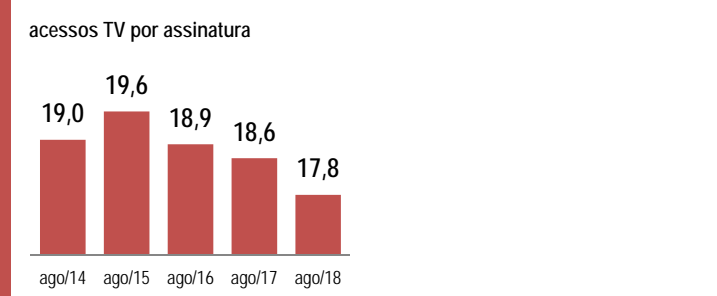

Tv por assinatura	ago.18	var. 12 meses
acessos (milhões)	17,8	-4%
acessos / 100 domicílios	27,5%	-1,6 p.p.