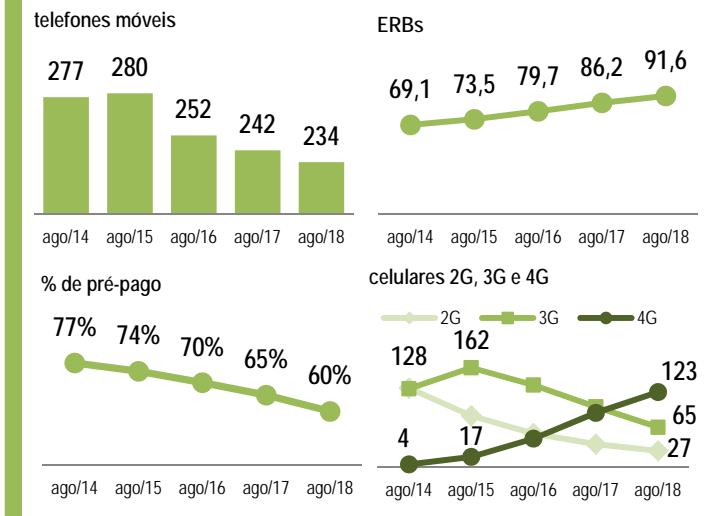

Telefonia móvel	ago.18	var. 12 meses
acessos / 100 habitantes	113,9	-3%
% de pré-pago	59,5%	-5,9 p.p.
ERBs	91,6	6%

83% da população está em cidades com pelo menos 4 prestadoras