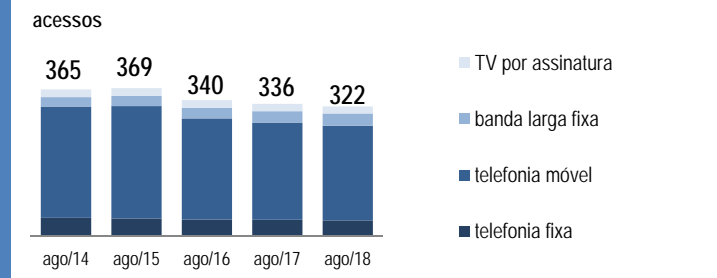

Destaques do mês

- O 4G já está em 4.164 municípios onde moram 94% da população. A obrigação dos editais do 4G é de 1.079 municípios
- Acessos em banda larga 4G alcançaram 123 milhões
- Nos últimos 12 meses: desconexão de 11 milhões de 2G e 33 milhões de 3G enquanto o 4G conectou 34 milhões de acessos
- Os acessos pré-pago continuam caindo, alcançando 59% da base, menos 18,9 milhões de acessos em 12 meses

| Acessos | ago.18 | var. 12 meses |
|-------------------|--------|---------------|
| total (milhões) | 322,3 | -2% |
| telefonia fixa | 39,6 | -4% |
| telefonia móvel | 234,4 | -3% |
| banda larga fixa | 30,5 | 9% |
| TV por assinatura | 17,8 | -4% |